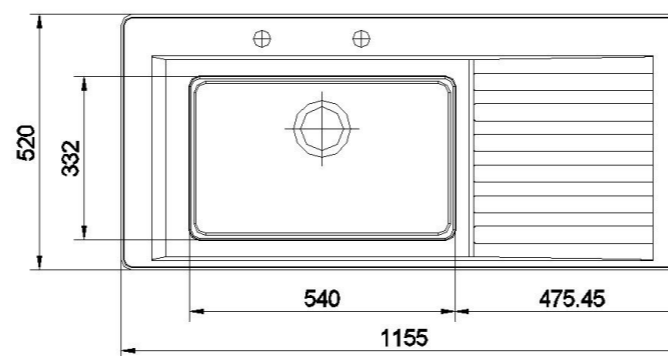

Waterstation® line / central

Einbaumaße / Installation dimensions / Dimensions d'installation / Dimensiones de la instalación

Rieber

www.riever.de

Waterstation® line right 72016011

Waterstation® line left 72016012

Waterstation® central 72016110

Einbau von Oben

Top mounted
Top monté
Montaje superior