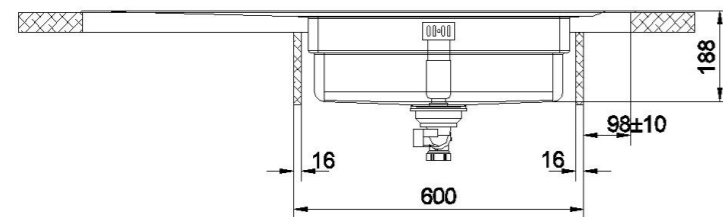

Waterstation® line / central

Einbaumaße / Installation dimensions / Dimensions d'installation / Dimensiones de la instalación

Rieber

www.riever.de

Waterstation® line right 72016011

Waterstation® line left 72016012

Waterstation® central 72016110

Einbau von Oben

Top mounted
Top monté
Montaje superior