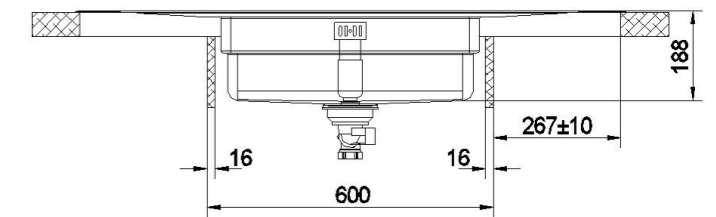

Waterstation® line / central

Einbaumaße / Installation dimensions / Dimensions d'installation / Dimensiones de la instalación

Rieber

www.riever.de

Waterstation® line right 72016011

Waterstation® line left 72016012

Waterstation® central 72016110

Einbau von Oben

Top mounted
Top monté
Montaje superior