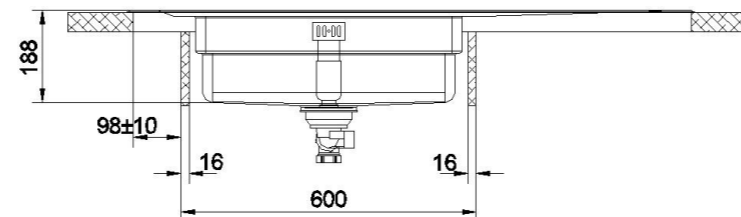

Waterstation® line / central

Einbaumaße / Installation dimensions / Dimensions d'installation / Dimensiones de la instalación

Rieber

www.riever.de

Waterstation® line right 72016011

Waterstation® line left 72016012

Waterstation® central 72016110

Einbau von Oben

Top mounted
Top monté
Montaje superior