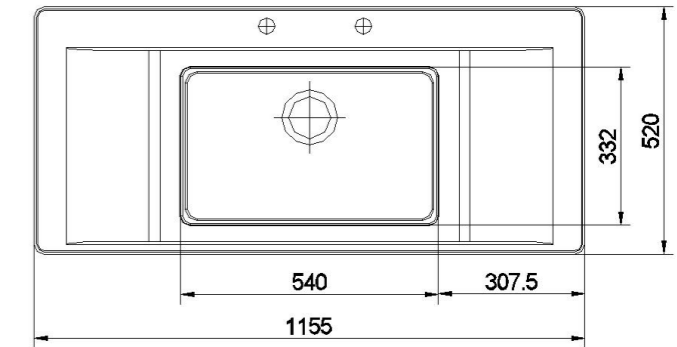

Waterstation® line / central

Einbaumaße / Installation dimensions / Dimensions d'installation / Dimensiones de la instalación

Rieber

www.riever.de

Waterstation® line right 72016011

Waterstation® line left 72016012

Waterstation® central 72016110

Einbau von Oben

Top mounted
Top monté
Montaje superior