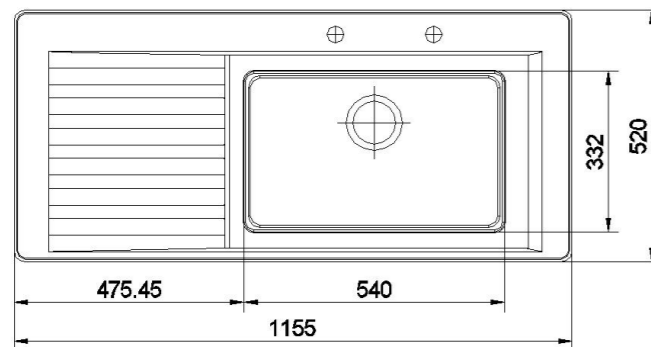

Waterstation® line / central

Einbaumaße / Installation dimensions / Dimensions d'installation / Dimensiones de la instalación

Rieber

www.riever.de

Waterstation® line right 72016011

Waterstation® line left 72016012

Waterstation® central 72016110

Einbau von Oben

Top mounted
Top monté
Montaje superior