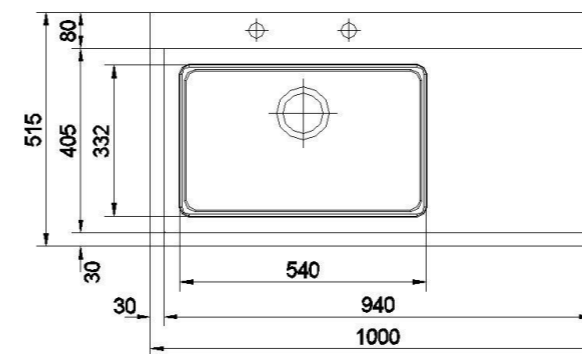

Waterstation® Pantry

Einbaumaße / Installation dimensions / Dimensions d'installation / Dimensiones de la instalación

Rieber

www.riever.de

Waterstation® Pantry right 72017611

Waterstation® Pantry left 72017612

Einbau von Oben

Top mounted
Top monté
Montaje superior

Flächenbündiger Einbau

Flush mounting
Montage encastré
Montaje empotrado

r2 = 10mm
r3 = 3,5mm
T2=1,5mm