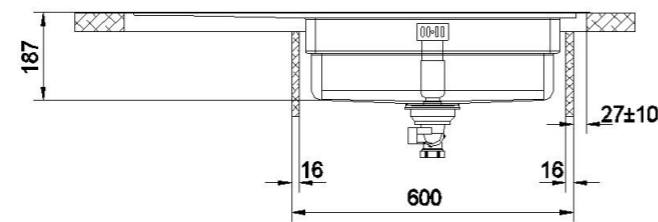

Waterstation® Pantry

Einbaumaße / Installation dimensions / Dimensions d'installation / Dimensiones de la instalación

Rieber

www.riever.de

Waterstation® Pantry right 72017611

Waterstation® Pantry left 72017612

Einbau von Oben

Top mounted
Top monté
Montaje superior

Flächenbündiger Einbau

Flush mounting
Montage encastré
Montaje empotrado

r2 = 10mm
r3 = 3,5mm
T2=1,5mm