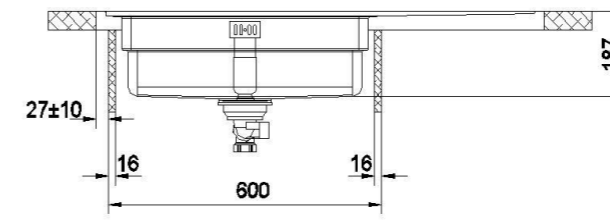

Waterstation® Pantry

Einbaumaße / Installation dimensions / Dimensions d'installation / Dimensiones de la instalación

Rieber

www.riever.de

Waterstation® Pantry right 72017611

Waterstation® Pantry left 72017612

Einbau von Oben

Top mounted
Top monté
Montaje superior

Flächenbündiger Einbau

Flush mounting
Montage encastré
Montaje empotrado

r2 = 10mm
r3 = 3,5mm
T2=1,5mm