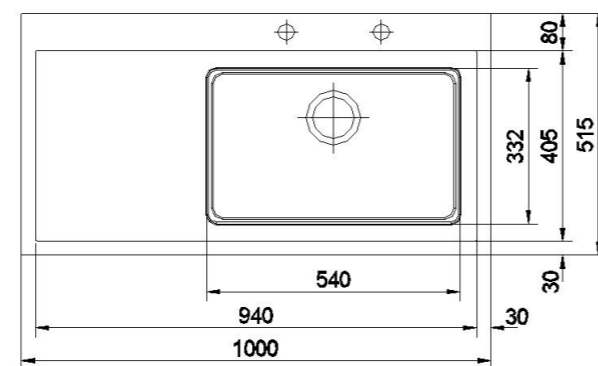

Waterstation® Pantry

Einbaumaße / Installation dimensions / Dimensions d'installation / Dimensiones de la instalación

Rieber

www.riever.de

Waterstation® Pantry right 72017611

Waterstation® Pantry left 72017612

Einbau von Oben

Top mounted
Top monté
Montaje superior

Flächenbündiger Einbau

Flush mounting
Montage encastré
Montaje empotrado

r2 = 10mm
r3 = 3,5mm
T2=1,5mm