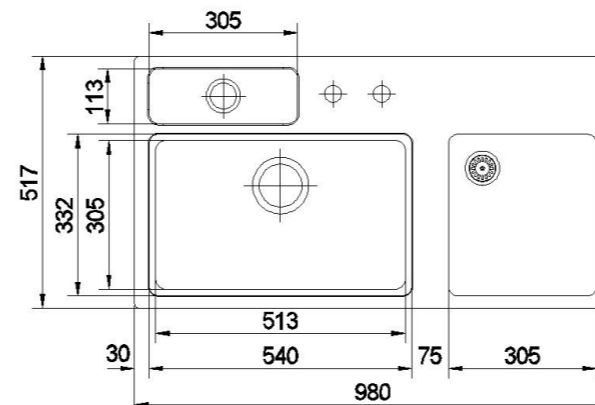

Waterstation® Cubic 980

Einbaumaße / Installation dimensions / Dimensions d'installation / Dimensiones de la instalación

Rieber

www.riever.de

Waterstation® Cubic 980 E
right 72016620

Waterstation® Cubic 980 E
left 72016610

Einbaumaße / Installation dimensions / Dimensions d'installation / Dimensiones de la instalación

Rieber

www.riever.de

Waterstation® Cubic 980 F
right 72016626

Waterstation® Cubic 980 F
left 720166116

Einbau von Oben

Top mounted
Top monté
Montaje superior

Flächenbündiger Einbau

Flush mounting
Montage encastré
Montaje empotrado

r2 = 5mm
r3 = 11mm
T2=1,5mm