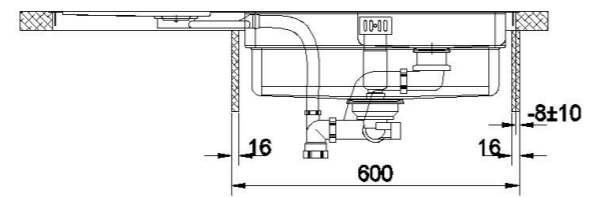

Waterstation® Cubic 980

Einbaumaße / Installation dimensions / Dimensions d'installation / Dimensiones de la instalación

Rieber

www.riever.de

Waterstation® Cubic 980 E
right 72016620

Waterstation® Cubic 980 E
left 72016610

Waterstation® Cubic 980 U
right 72016622

Waterstation® Cubic 980 U
left 72016612

Einbau von Oben

Top mounted
Top monté
Montaje superior

Einbau Unterbau

Mounting base
Montage de base
Base de montaje

Waterstation® Cubic 980

Einbaumaße / Installation dimensions / Dimensions d'installation / Dimensiones de la instalación

Rieber

www.riever.de

Waterstation® Cubic 980 F
right 72016626

Waterstation® Cubic 980 F
left 720166116

Einbau von Oben

Top mounted
Top monté
Montaje superior

Flächenbündiger Einbau

Flush mounting
Montage encastré
Montaje empotrado

r2 = 5mm
r3 = 11mm
T2=1,5mm