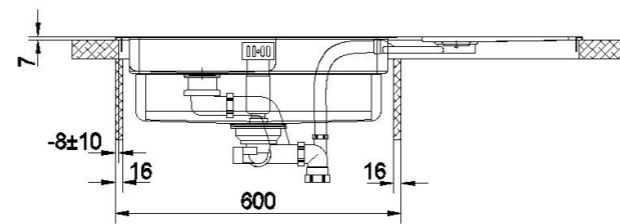

Waterstation® Cubic 980

Einbaumaße / Installation dimensions / Dimensions d'installation / Dimensiones de la instalación

Rieber

www.riever.de

Waterstation® Cubic 980 E
right 72016620

Waterstation® Cubic 980 E
left 72016610

Waterstation® Cubic 980 U
right 72016622

Waterstation® Cubic 980 U
left 72016612

Einbau von Oben

Top mounted
Top monté
Montaje superior

Einbau Unterbau

Mounting base
Montage de base
Base de montaje

Waterstation® Cubic 980

Einbaumaße / Installation dimensions / Dimensions d'installation / Dimensiones de la instalación

Rieber

www.riever.de

Waterstation® Cubic 980 F
right 72016626

Waterstation® Cubic 980 F
left 720166116

Einbau von Oben

Top mounted
Top monté
Montaje superior

Flächenbündiger Einbau

Flush mounting
Montage encastré
Montaje empotrado

r2 = 5mm
r3 = 11mm
T2=1,5mm