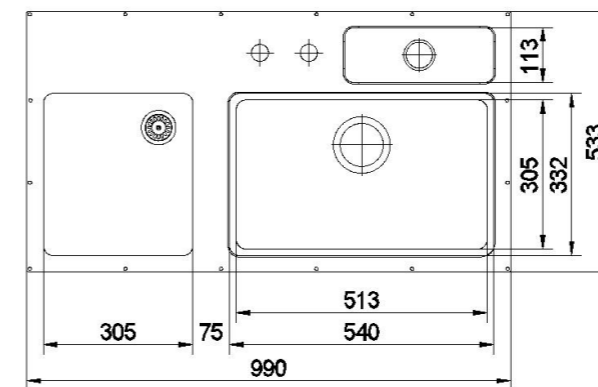

Waterstation® Cubic 980

Einbaumaße / Installation dimensions / Dimensions d'installation / Dimensiones de la instalación

Rieber

www.riever.de

Waterstation® Cubic 980 E
right 72016620

Waterstation® Cubic 980 E
left 72016610

Waterstation® Cubic 980 U
right 72016622

Waterstation® Cubic 980 U
left 72016612

Einbau von Oben

Top mounted
Top monté
Montaje superior

Einbau Unterbau

Mounting base
Montage de base
Base de montaje

Waterstation® Cubic 980

Einbaumaße / Installation dimensions / Dimensions d'installation / Dimensiones de la instalación

Rieber

www.riever.de

Waterstation® Cubic 980 F
right 72016626

Waterstation® Cubic 980 F
left 720166116

Einbau von Oben

Top mounted
Top monté
Montaje superior

Flächenbündiger Einbau

Flush mounting
Montage encastré
Montaje empotrado

r2 = 5mm
r3 = 11mm
T2=1,5mm