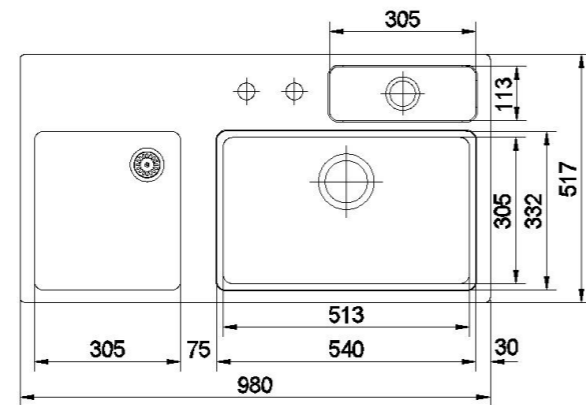

Waterstation® Cubic 980

Einbaumaße / Installation dimensions / Dimensions d'installation / Dimensiones de la instalación

Rieber

www.riever.de

Waterstation® Cubic 980 E
right 72016620

Waterstation® Cubic 980 E
left 72016610

Waterstation® Cubic 980 U
right 72016622

Waterstation® Cubic 980 U
left 72016612

Einbau von Oben

Top mounted
Top monté
Montaje superior

Einbau Unterbau

Mounting base
Montage de base
Base de montaje

Waterstation® Cubic 980

Einbaumaße / Installation dimensions / Dimensions d'installation / Dimensiones de la instalación

Rieber

www.riever.de

Waterstation® Cubic 980 F
right 72016626

Waterstation® Cubic 980 F
left 720166116

Einbau von Oben