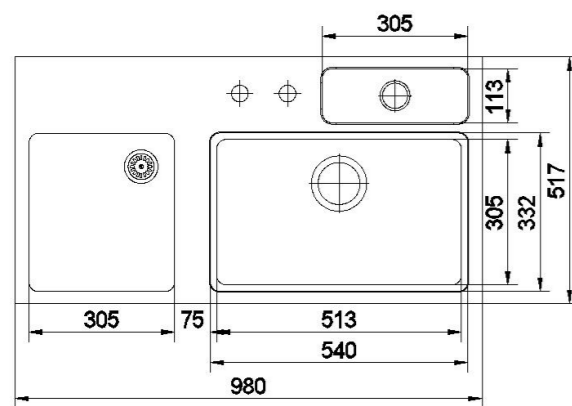

Waterstation® Cubic 980

Einbaumaße / Installation dimensions / Dimensions d'installation / Dimensiones de la instalación

Rieber

www.riever.de

Waterstation® Cubic 980 E
right 72016620

Waterstation® Cubic 980 E
left 72016610

Waterstation® Cubic 980 U
right 72016622

Waterstation® Cubic 980 U
left 72016612

Einbau von Oben

Top mounted
Top monté
Montaje superior

Einbau Unterbau

Mounting base
Montage de base
Base de montaje

Waterstation® Cubic 980

Einbaumaße / Installation dimensions / Dimensions d'installation / Dimensiones de la instalación

Rieber

www.riever.de

Waterstation® Cubic 980 F
right 72016626

Waterstation® Cubic 980 F
left 720166116

Einbau von Oben

Top mounted
Top monté
Montaje superior

Flächenbündiger Einbau

Flush mounting
Montage encastré
Montaje empotrado

r2 = 5mm
r3 = 11mm
T2=1,5mm