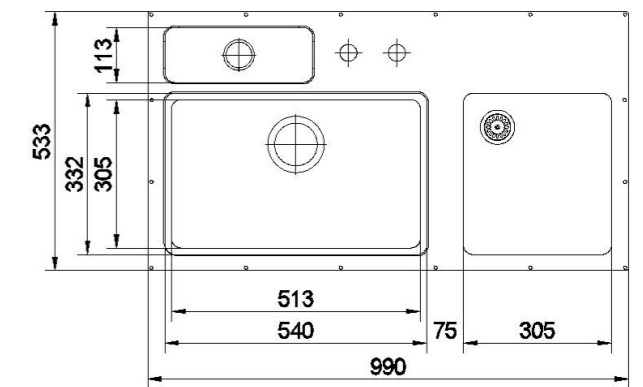

Waterstation® Cubic 980

Einbaumaße / Installation dimensions / Dimensions d'installation / Dimensiones de la instalación

Rieber

www.riever.de

Waterstation® Cubic 980 E
right 72016620

Waterstation® Cubic 980 E
left 72016610

Waterstation® Cubic 980 U
right 72016622

Waterstation® Cubic 980 U
left 72016612

Einbau von Oben

Top mounted
Top monté
Montaje superior

Einbau Unterbau

Mounting base
Montage de base
Base de montaje

Waterstation® Cubic 980

Einbaumaße / Installation dimensions / Dimensions d'installation / Dimensiones de la instalación

Rieber

www.riever.de

Waterstation® Cubic 980 F
right 72016626

Waterstation® Cubic 980 F
left 720166116

Einbau von Oben