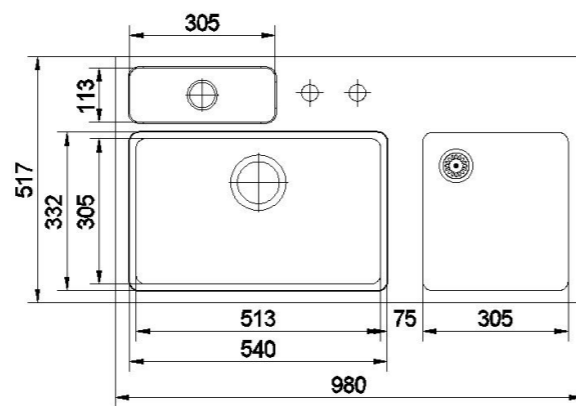

Waterstation® Cubic 980

Einbaumaße / Installation dimensions / Dimensions d'installation / Dimensiones de la instalación

Rieber

www.riever.de

Waterstation® Cubic 980 E
right 72016620

Waterstation® Cubic 980 E
left 72016610

Waterstation® Cubic 980 U
right 72016622

Waterstation® Cubic 980 U
left 72016612

Einbau von Oben

Top mounted
Top monté
Montaje superior

Einbau Unterbau

Mounting base
Montage de base
Base de montaje

Waterstation® Cubic 980

Einbaumaße / Installation dimensions / Dimensions d'installation / Dimensiones de la instalación

Rieber

www.riever.de

Waterstation® Cubic 980 F
right 72016626

Waterstation® Cubic 980 F
left 720166116

Einbau von Oben