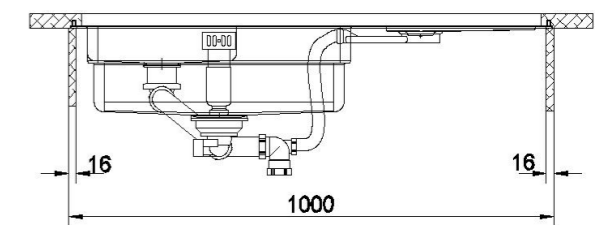

Waterstation® Cubic 980

Einbaumaße / Installation dimensions / Dimensions d'installation / Dimensiones de la instalación

Rieber

www.riever.de

Waterstation® Cubic 980 E
right 72016620

Waterstation® Cubic 980 E
left 72016610

Waterstation® Cubic 980 U
right 72016622

Waterstation® Cubic 980 U
left 72016612

Einbau von Oben

Top mounted
Top monté
Montaje superior

Einbau Unterbau

Mounting base
Montage de base
Base de montaje

Waterstation® Cubic 980

Einbaumaße / Installation dimensions / Dimensions d'installation / Dimensiones de la instalación

Rieber

www.riever.de

Waterstation® Cubic 980 F
right 72016626

Waterstation® Cubic 980 F
left 720166116

Einbau von Oben

Top mounted
Top monté
Montaje superior

Flächenbündiger Einbau

Flush mounting
Montage encastré
Montaje empotrado

r2 = 5mm
r3 = 11mm
T2=1,5mm