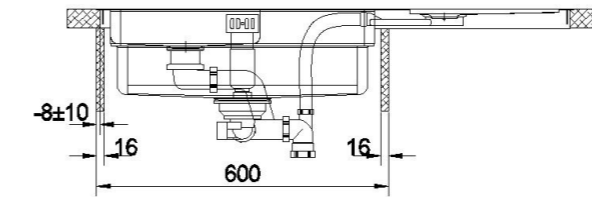

Waterstation® Cubic 980

Einbaumaße / Installation dimensions / Dimensions d'installation / Dimensiones de la instalación

Rieber

www.riever.de

Waterstation® Cubic 980 E
right 72016620

Waterstation® Cubic 980 E
left 72016610

Waterstation® Cubic 980 U
right 72016622

Waterstation® Cubic 980 U
left 72016612

Einbau von Oben

Top mounted
Top monté
Montaje superior

Einbau Unterbau

Mounting base
Montage de base
Base de montaje

Waterstation® Cubic 980

Einbaumaße / Installation dimensions / Dimensions d'installation / Dimensiones de la instalación

Rieber

www.riever.de

Waterstation® Cubic 980 F
right 72016626

Waterstation® Cubic 980 F
left 720166116

Einbau von Oben

Top mounted
Top monté
Montaje superior

Flächenbündiger Einbau

Flush mounting
Montage encastré
Montaje empotrado

r2 = 5mm
r3 = 11mm
T2=1,5mm