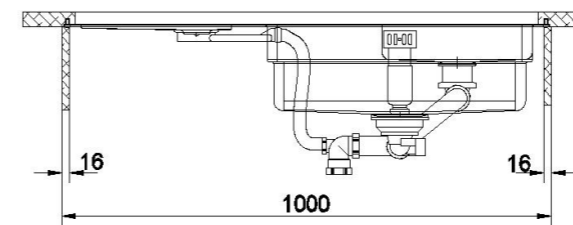

Waterstation® Cubic 980

Einbaumaße / Installation dimensions / Dimensions d'installation / Dimensiones de la instalación

Rieber

www.riever.de

Waterstation® Cubic 980 E
right 72016620

Waterstation® Cubic 980 E
left 72016610

Waterstation® Cubic 980 U
right 72016622

Waterstation® Cubic 980 U
left 72016612

Einbau von Oben

Top mounted
Top monté
Montaje superior

Einbau Unterbau

Mounting base
Montage de base
Base de montaje

Waterstation® Cubic 980

Einbaumaße / Installation dimensions / Dimensions d'installation / Dimensiones de la instalación

Rieber

www.riever.de

Waterstation® Cubic 980 F
right 72016626

Waterstation® Cubic 980 F
left 720166116

Einbau von Oben

Top mounted
Top monté
Montaje superior

Flächenbündiger Einbau

Flush mounting
Montage encastré
Montaje empotrado

r2 = 5mm
r3 = 11mm
T2=1,5mm