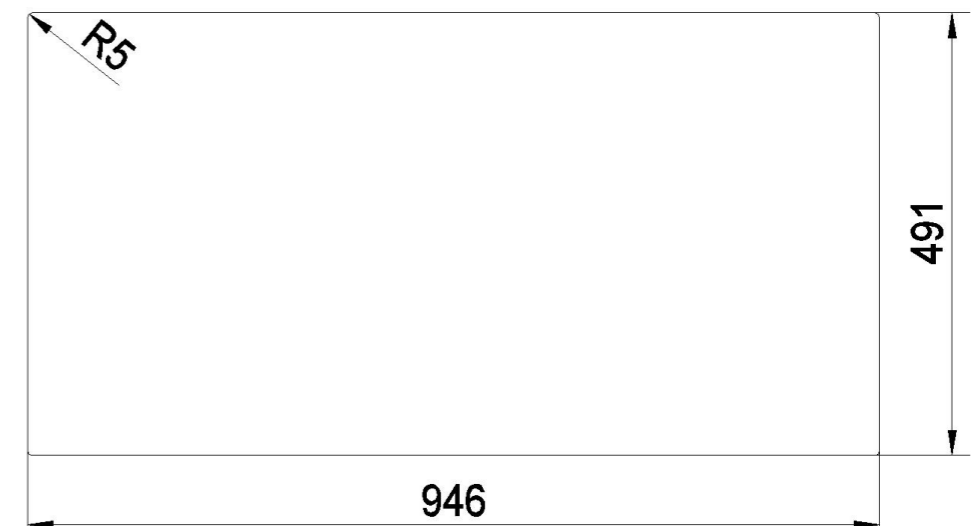

Waterstation® Cubic 980

Einbaumaße / Installation dimensions / Dimensions d'installation / Dimensiones de la instalación

Rieber

www.riever.de

Waterstation® Cubic 980 E
right 72016620

Waterstation® Cubic 980 E
left 72016610

Waterstation® Cubic 980 U
right 72016622

Waterstation® Cubic 980 U
left 72016612

Einbau von Oben

Top mounted
Top monté
Montaje superior

Einbau Unterbau

Mounting base
Montage de base
Base de montaje

Waterstation® Cubic 980

Einbaumaße / Installation dimensions / Dimensions d'installation / Dimensiones de la instalación

Rieber

www.riever.de

Waterstation® Cubic 980 F
right 72016626

Waterstation® Cubic 980 F
left 720166116

Einbau von Oben