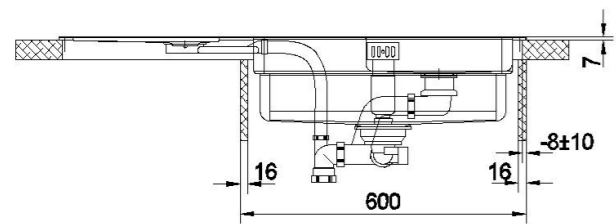

Waterstation® Cubic 980

Einbaumaße / Installation dimensions / Dimensions d'installation / Dimensiones de la instalación

Rieber

www.riever.de

Waterstation® Cubic 980 E
right 72016620

Waterstation® Cubic 980 E
left 72016610

Waterstation® Cubic 980 U
right 72016622

Waterstation® Cubic 980 U
left 72016612

Einbau von Oben

Top mounted
Top monté
Montaje superior

Einbau Unterbau

Mounting base
Montage de base
Base de montaje

Waterstation® Cubic 980

Einbaumaße / Installation dimensions / Dimensions d'installation / Dimensiones de la instalación

Rieber

www.riever.de

Waterstation® Cubic 980 F
right 72016626

Waterstation® Cubic 980 F
left 720166116

Einbau von Oben

Top mounted
Top monté
Montaje superior

Flächenbündiger Einbau

Flush mounting
Montage encastré
Montaje empotrado

r2 = 5mm
r3 = 11mm
T2=1,5mm