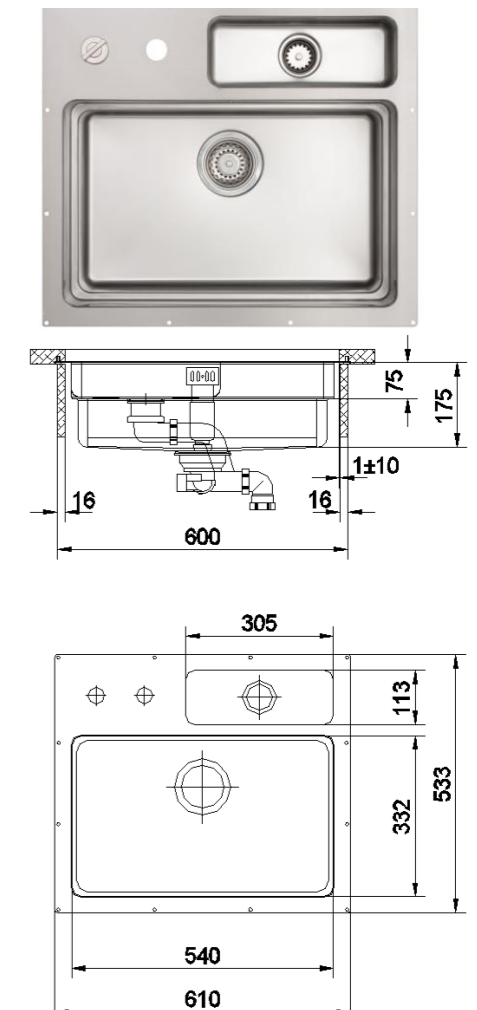

# Waterstation® Cubic 600

Einbaumaße / Installation dimensions / Dimensions d'installation / Dimensiones de la instalación

# Rieber

www.rieber.de

Waterstation® Cubic 600 E 72016601

**Einbau von Oben**  
Top mounted  
Top monté  
Montaje superior

Waterstation® Cubic 600 F 72016606

**Einbau von Oben**  
Top mounted  
Top monté  
Montaje superior

**Flächenbündiger Einbau**  
Flush mounting  
Montage encastré  
Montaje empotrado

r2 = 5 mm  
r3 = 11 mm  
T2 = 1,5 mm

Waterstation® Cubic 600 U 72016603

**Einbau Unterbau**  
Mounting base  
Montage de base  
Base de montaje