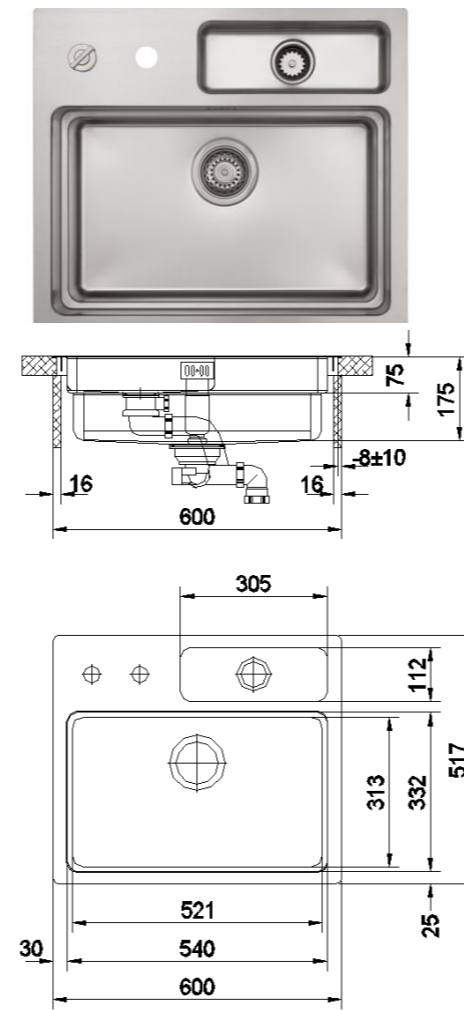

# Waterstation® Cubic 600

Einbaumaße / Installation dimensions / Dimensions d'installation / Dimensiones de la instalación

# Rieber

www.rieber.de

Waterstation® Cubic 600 E 72016601

**Einbau von Oben**  
Top mounted  
Top monté  
Montaje superior

Waterstation® Cubic 600 F 72016606

**Einbau von Oben**  
Top mounted  
Top monté  
Montaje superior

**Flächenbündiger Einbau**  
Flush mounting  
Montage encastré  
Montaje empotrado

r2 = 5 mm  
r3 = 11 mm  
T2 = 1,5 mm

Waterstation® Cubic 600 U 72016603

**Einbau Unterbau**  
Mounting base  
Montage de base  
Base de montaje