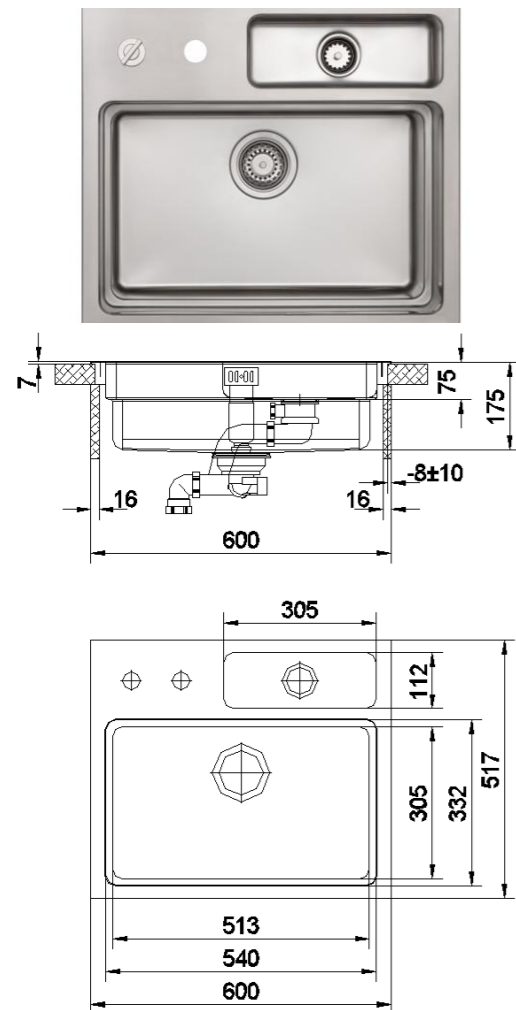

# Waterstation® Cubic 600

Einbaumaße / Installation dimensions / Dimensions d'installation / Dimensiones de la instalación

# Rieber

www.rieber.de

Waterstation® Cubic 600 E 72016601

**Einbau von Oben**  
Top mounted  
Top monté  
Montaje superior

Waterstation® Cubic 600 F 72016606

**Einbau von Oben**  
Top mounted  
Top monté  
Montaje superior

**Flächenbündiger Einbau**  
Flush mounting  
Montage encastré  
Montaje empotrado

r2 = 5 mm  
r3 = 11 mm  
T2 = 1,5 mm

Waterstation® Cubic 600 U 72016603

**Einbau Unterbau**  
Mounting base  
Montage de base  
Base de montaje