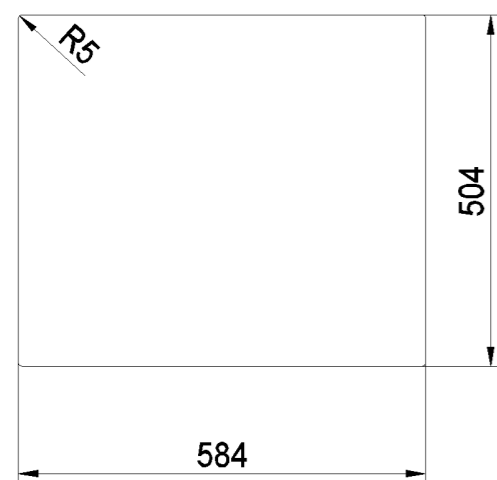

# Waterstation® Cubic 600

Einbaumaße / Installation dimensions / Dimensions d'installation / Dimensiones de la instalación

# Rieber

www.rieber.de

Waterstation® Cubic 600 E 72016601

**Einbau von Oben**  
Top mounted  
Top monté  
Montaje superior

Waterstation® Cubic 600 F 72016606

**Einbau von Oben**  
Top mounted  
Top monté  
Montaje superior