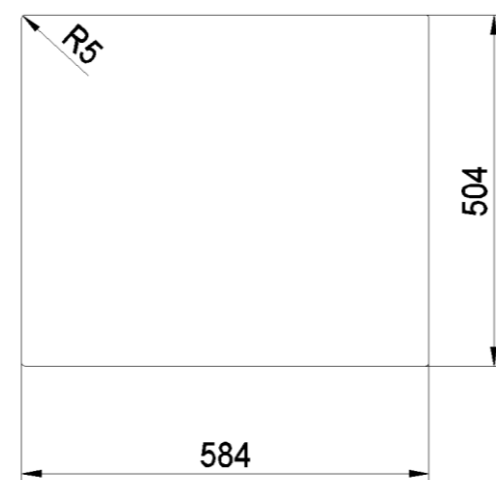

**Flächenbündiger Einbau**  
Flush mounting  
Montage encastré  
Montaje empotrado

r2 = 5 mm  
r3 = 11 mm  
T2 = 1,5 mm

Waterstation® Cubic 600 U 72016603

**Einbau Unterbau**  
Mounting base  
Montage de base  
Base de montaje