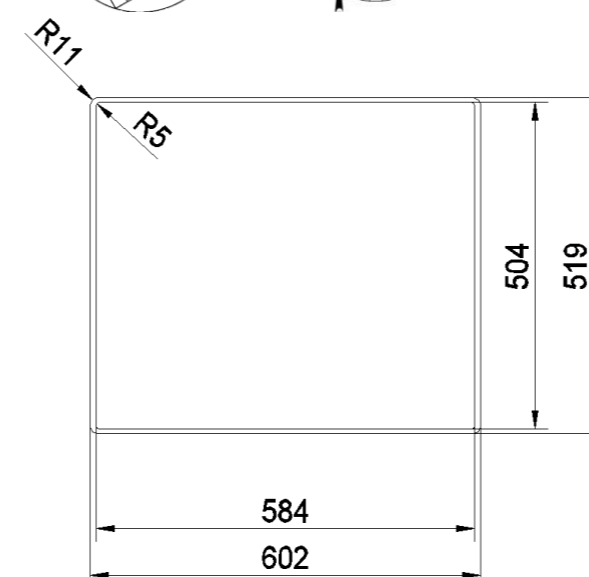

# Waterstation® Cubic 600

Einbaumaße / Installation dimensions / Dimensions d'installation / Dimensiones de la instalación

# Rieber

www.rieber.de

Waterstation® Cubic 600 E 72016601

**Einbau von Oben**  
Top mounted  
Top monté  
Montaje superior

Waterstation® Cubic 600 F 72016606

**Einbau von Oben**  
Top mounted  
Top monté  
Montaje superior

**Flächenbündiger Einbau**  
Flush mounting  
Montage encastré  
Montaje empotrado

r2 = 5 mm  
r3 = 11 mm  
T2 = 1,5 mm

Waterstation® Cubic 600 U 72016603

**Einbau Unterbau**  
Mounting base  
Montage de base  
Base de montaje