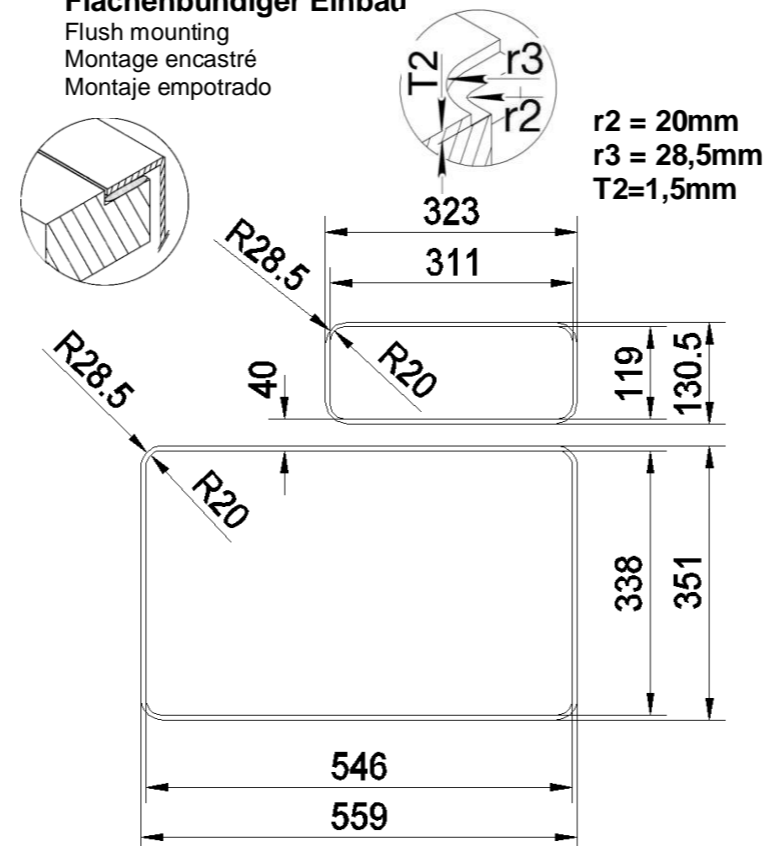

Waterstation® cubic Basic A+B

Einbaumaße / Installation dimensions / Dimensions d'installation / Dimensiones de la instalación

Rieber

www.riever.de

Waterstation® cubic Basic A 72016652

Waterstation® cubic Basic B 72016662

Einbau von Oben
Top mounted
Top monté
Montaje superior

Flächenbündiger Einbau
Flush mounting
Montage encastré
Montaje empotrado

Einbau Unterbau
Mounting base
Montage de base
Base de montaje