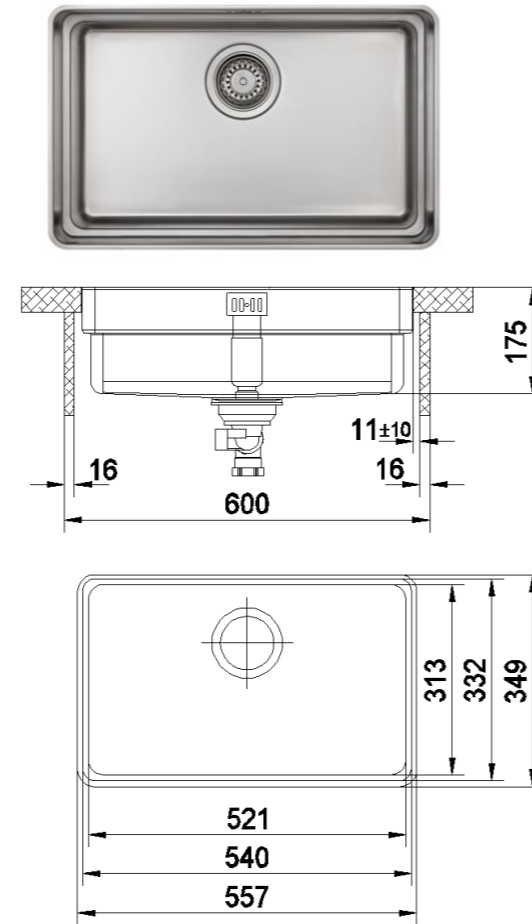

Waterstation® cubic Basic A+B

Einbaumaße / Installation dimensions / Dimensions d'installation / Dimensiones de la instalación

Rieber

www.riever.de

Waterstation® cubic Basic A 72016652

Waterstation® cubic Basic B 72016662

Einbau von Oben
Top mounted
Top monté
Montaje superior

Flächenbündiger Einbau
Flush mounting
Montage encastré
Montaje empotrado

Einbau Unterbau
Mounting base
Montage de base
Base de montaje