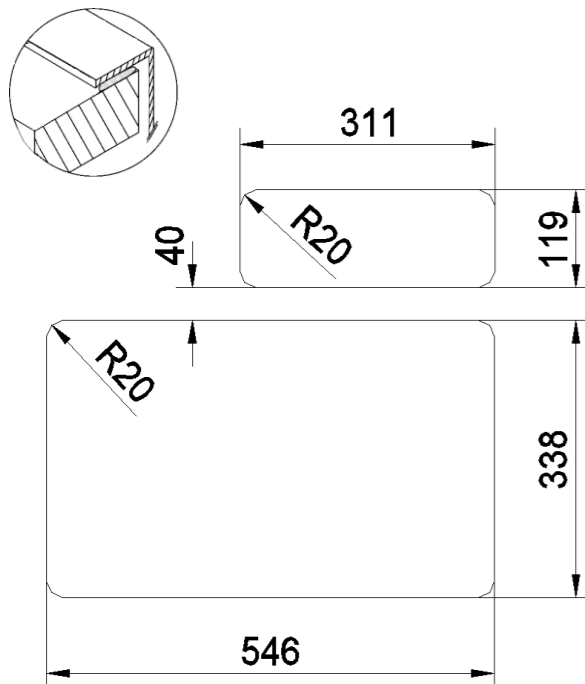

Waterstation® cubic Basic A+B

Einbaumaße / Installation dimensions / Dimensions d'installation / Dimensiones de la instalación

Rieber

www.riever.de

Waterstation® cubic Basic A 72016652

Waterstation® cubic Basic B 72016662

Einbau von Oben
Top mounted
Top monté
Montaje superior

Flächenbündiger Einbau
Flush mounting
Montage encastré
Montaje empotrado

Einbau Unterbau
Mounting base
Montage de base
Base de montaje