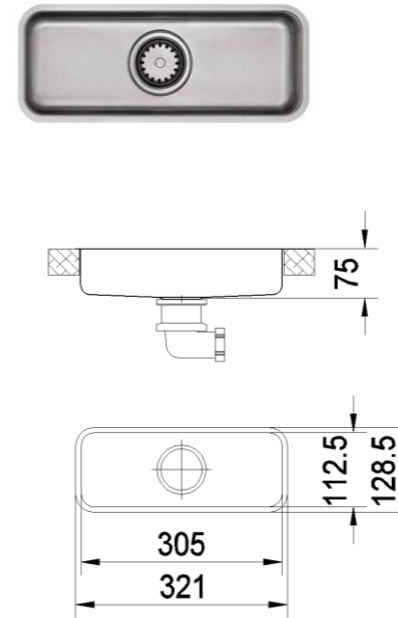

Waterstation® cubic Basic A+B

Einbaumaße / Installation dimensions / Dimensions d'installation / Dimensiones de la instalación

Rieber

www.riever.de

Waterstation® cubic Basic A 72016652

Waterstation® cubic Basic B 72016662

Einbau von Oben
Top mounted
Top monté
Montaje superior

Flächenbündiger Einbau
Flush mounting
Montage encastré
Montaje empotrado

Einbau Unterbau
Mounting base
Montage de base
Base de montaje