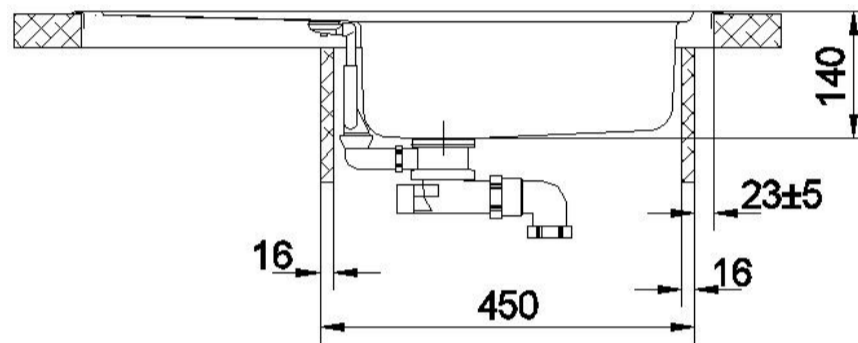

Waterstation® basic 72016801
Set 72016810

Einbau von Oben
Top mounted
Top monté
Montaje superior