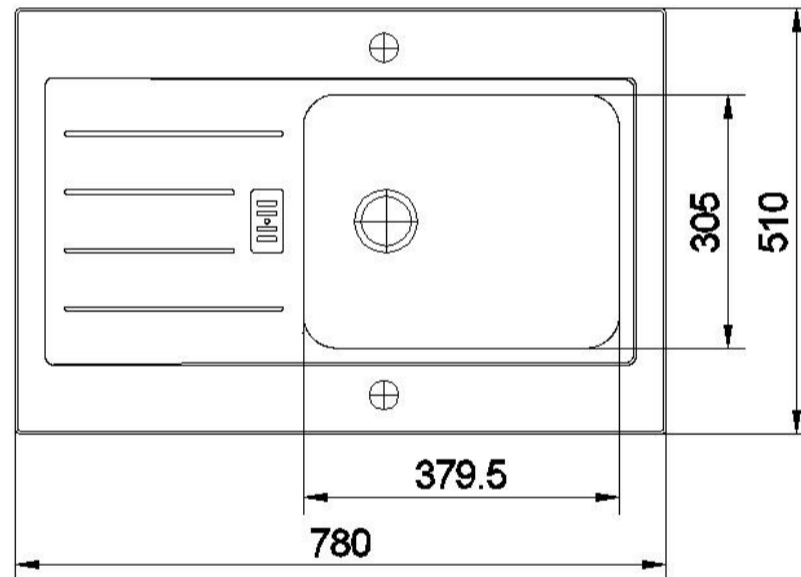

Waterstation® basic 72016801
Set 72016810

Einbau von Oben
Top mounted
Top monté
Montaje superior